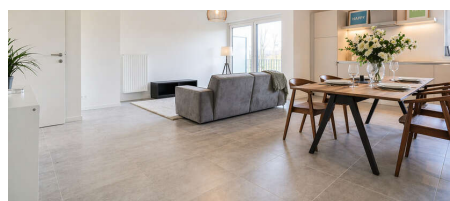

Te huur - Appartement

€ 990

Brusselsesteenweg 215, 1500 Halle

Ref. 4732866

Aantal slaapkamers: 2

Aantal badkamers: 1

Bew. opp.: 92m²

Buurt: stadsrand

EPC: 72kwh/m²/j

Type verwarming: gas cv